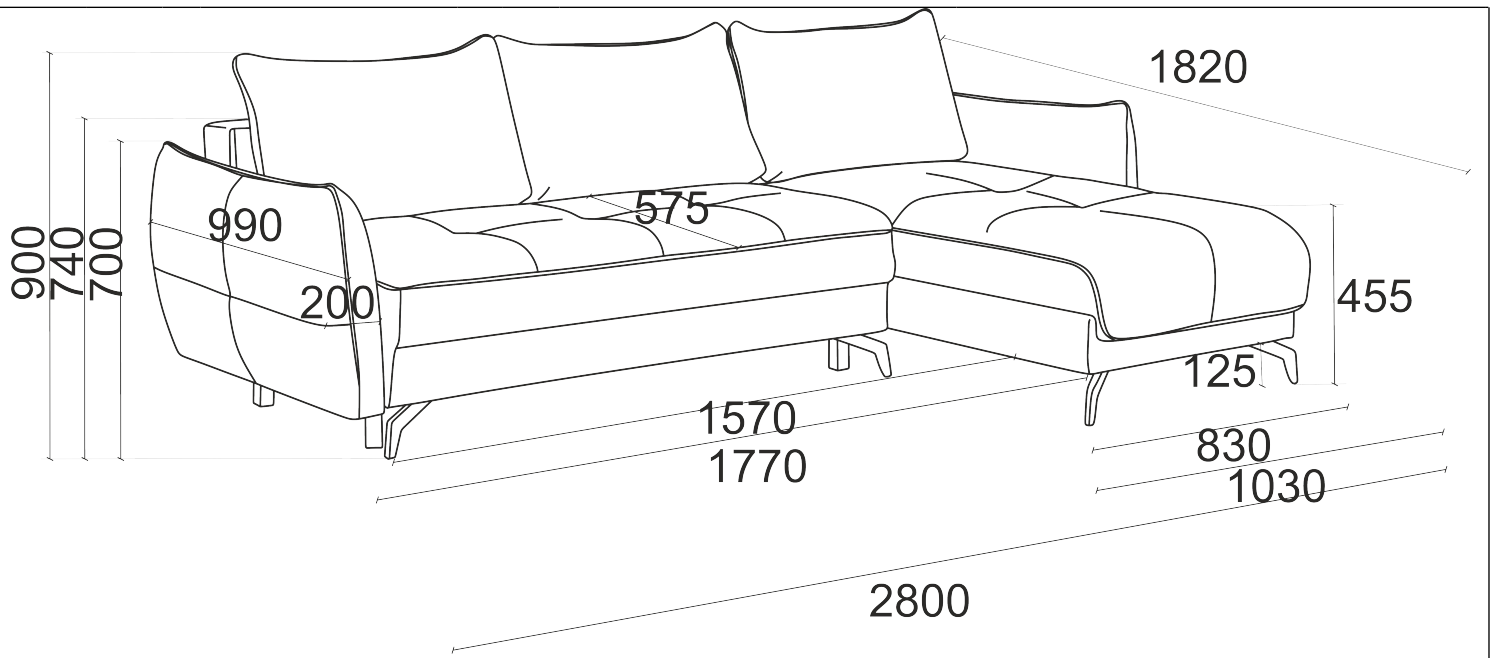

PRESVLAKA	PRESVLAKA	Mebl-štof; Eko koža (PU); Koža/krosta;
	ŠAVOVI	U boji presvlake (TT) ili u kontrastu (CC)
	KEDERI	U boji presvlake (TT)
	FIKSNA ILI UKLONIVA	Fiksna
PUNILO	SEDIŠTE	Poliuretanska HR pena gustine 35 kg/m ³ + sloj akrilnih vlakana gustine 200 gr/m ²
	NASLON	Poliuretanska HR pena gustine 35 kg/m ³ + sloj akrilnih vlakana gustine 200 gr/m ²
	UKRASNI JASTUCI	Mešavina silikonskog punila, akrilnih vlakana i mlevenog sundera
	KORPUS/RUKONASLON	Poliuretanska pena gustine 25 kg/m ³ + sloj akrilnih vlakana gustine 200 gr/m ²
GEŠTELA	RAM	Čamova, bukova građa, iverica, lesanit, siva lepenka
	KONSTRUKCIJA	Lepak i klamarice
	SEDIŠTE OSLANJANJE	Džepasto jezgro
	NASLON OSLANJANJE	Džepasto jezgro
MEHANIZAM & DUŠEK	TIP	Makaze za obaranje naslona
	DUŠEK	Dimenzije dušeka: 1450x1570cm
NOGICE	MONTAŽA	Potrebna montaža
	GLAVNA NOG. MAT.	Metalne
	BOJA	Crna

ŠIFRA	ELEMENT	ŠIFRA	ELEMENT	ŠIFRA	ELEMENT
021	DVOSED LEVI				
022	DVOSED DESNI				
041K	PRODUŽENA FOTELJA LEVA SA KUTIJOM				
042K	PRODUŽENA FOTELJA DESNA SA KUTIJOM				