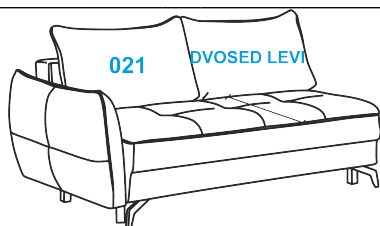

PRESVLAKA	PRESVLAKA	Mebl-štof; Eko koža (PU); Koža/krosta;
	ŠAVOVI	U boji presvlake (TT) ili u kontrastu (CC)
	KEDERI	U boji presvlake (TT)
	FIKSNA ILI UKLONIVA	Fiksna
PUNILO	SEDIŠTE	Poliuretanska HR pena gustine 35 kg/m ³ + sloj akrilnih vlakana gustine 200 gr/m ²
	NASLON	Poliuretanska HR pena gustine 35 kg/m ³ + sloj akrilnih vlakana gustine 200 gr/m ²
	UKRASNI JASTUCI	Mešavina silikonskog punila, akrilnih vlakana i mlevenog sundera
	KORPUS/RUKONASLON	Poliuretanska pena gustine 25 kg/m ³ + sloj akrilnih vlakana gustine 200 gr/m ²
GEŠTELA	RAM	Čamova, bukova građa, iverica, lesanit, siva lepenka
	KONSTRUKCIJA	Lepak i klamarice
	SEDIŠTE OSLANJANJE	Džepasto jezgro
	NASLON OSLANJANJE	Džepasto jezgro
MEHANIZAM & DUŠEK	TIP	Makaze za obaranje naslona
	DUŠEK	Dimenzije dušeka: 1450x1570cm
NOGICE	MONTAŽA	Potrebna montaža
	GLAVNA NOG. MAT.	Metalne
	BOJA	Crna