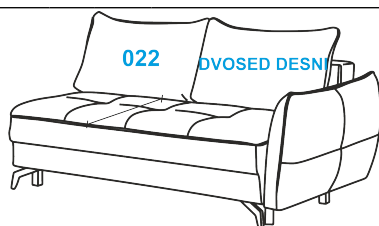

PRESVLAKA	PRESVLAKA	Mebl-štof; Eko koža (PU); Koža/krosta;
	ŠAVOVI	U boji presvlake (TT) ili u kontrastu (CC)
	KEDERI	U boji presvlake (TT)
	FIKSNA ILI UKLONIVA	Fiksna
PUNILO	SEDIŠTE	Poliuretanska HR pena gustine 35 kg/m ³ + sloj akrilnih vlakana gustine 200 gr/m ²
	NASLON	Poliuretanska HR pena gustine 35 kg/m ³ + sloj akrilnih vlakana gustine 200 gr/m ²
	UKRASNI JASTUCI	Mešavina silikonskog punila, akrilnih vlakana i mlevenog sundera
	KORPUS/RUKONASLON	Poliuretanska pena gustine 25 kg/m ³ + sloj akrilnih vlakana gustine 200 gr/m ²
GEŠTELA	RAM	Čamova, bukova građa, iverica, lesanit, siva lepenka
	KONSTRUKCIJA	Lepak i klamarice
	SEDIŠTE OSLANJANJE	Džepasto jezgro
	NASLON OSLANJANJE	Džepasto jezgro
MEHANIZAM & DUŠEK	TIP	Makaze za obaranje naslona
	DUŠEK	Dimenzije dušeka: 1450x1570cm
NOGICE	MONTAŽA	Potrebna montaža
	GLAVNA NOG. MAT.	Metalne
	BOJA	Crna