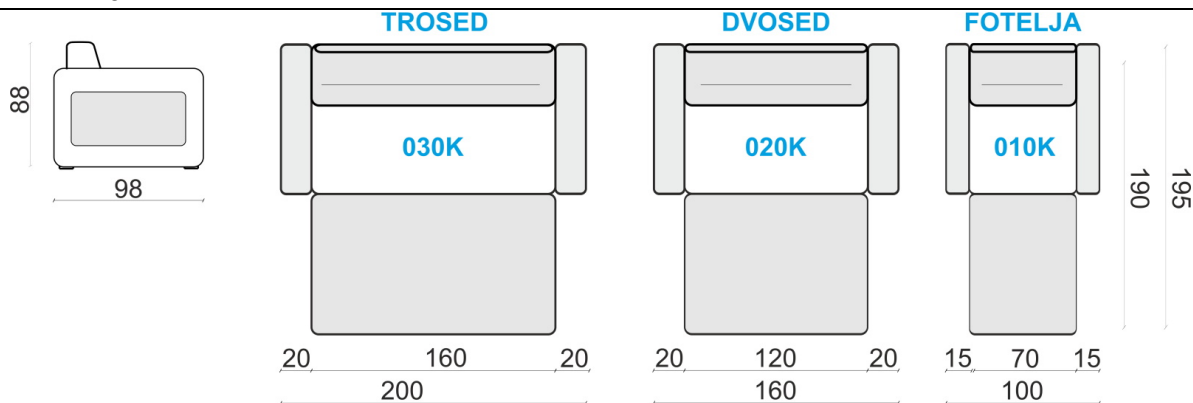

<b>PRESVLAKA SPEC.</b>	PRESVLAKA	Mebl-štof; Eko koža (PU); Kombinacija;
	ŠAVOVI	U boji presvlake (TT)
	KEDERI	-
	FIKSNA ILI UKLONIVA	Fiksna
<b>PUNILO SPEC.</b>	JAS. SEDIŠTA	Poliuretanska pena gustine 25 kg/m <sup>3</sup> + sloj akrilnih vlakana gustine 200 gr/m <sup>2</sup>
	JAS. NASLONA	Poliuretanska pena gustine 22 kg/m <sup>3</sup> + sloj akrilnih vlakana gustine 200 gr/m <sup>2</sup>
	UKR. JASTUCI	-
	KORPUS/RUKON.	Poliuretanska pena gustine 20 kg/m <sup>3</sup> + sloj akrilnih vlakana gustine 200 gr/m <sup>2</sup>
<b>GEŠTELA SPEC.</b>	RAM	Čamova, bukova građa, iverica, lesomit
	KONSTRUKCIJA	Lepilo i klamarice
	SEDIŠTE OSLANJANJE	-
	NASLON OSLANJANJE	-
<b>MEHANIZAM &amp; DUŠEK</b>	TIP	-
	DUŠEK	Poliuretanska pena gustine 25 kg/m <sup>3</sup>
<b>NOGICE</b>	MONTAŽA	Montirane
	GLAVNA NOG. MAT.	Drvene
	BOJA	Crna

### RASPOLOŽIVE VERZIJE

ŠIFRA	ELEMENT				
030K	TROSED				
020K	DVOSED				
010K	FOTELJA				