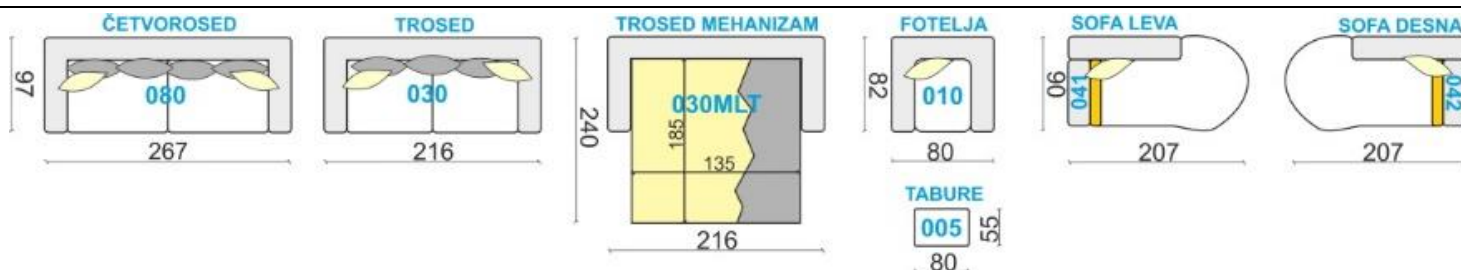

### RASPOLOŽIVE VERZIJE:

| ŠIFRA  | ELEMENT          |  |  |  |  |  |  |
|--------|------------------|--|--|--|--|--|--|
| 010    | FOTELJA          |  |  |  |  |  |  |
| 030    | TROSED           |  |  |  |  |  |  |
| 030MLT | TROSED MEHANIZAM |  |  |  |  |  |  |
| 080    | ČETVOROSSED      |  |  |  |  |  |  |
| 041    | SOFA LEVA        |  |  |  |  |  |  |
| 042    | SOFA DESNA       |  |  |  |  |  |  |
| 005    | TABURE           |  |  |  |  |  |  |