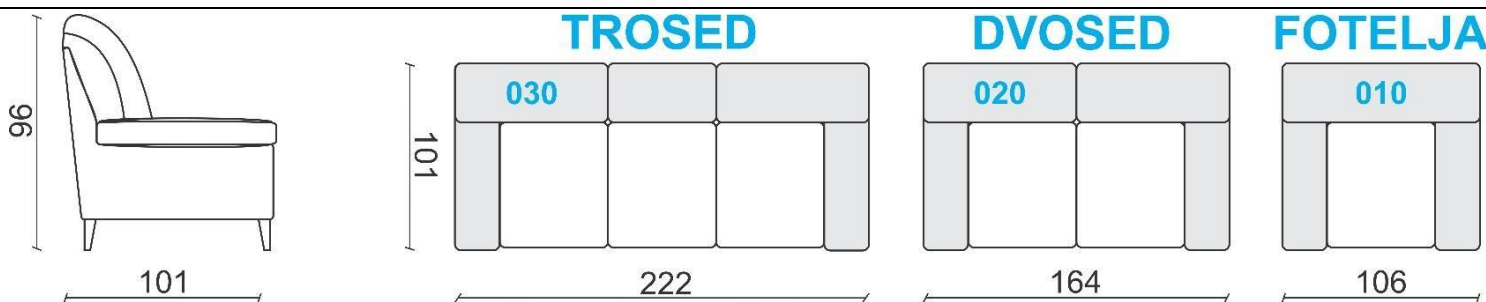

<b>PRESVLAKA</b>	PRESVLAKA	Mebl-štof;
	ŠAVOVI	U boji presvlake (TT)
	KEDER	U boji presvlake (TT)
	FIKSNA ILI UKLONIVA	Fiksna
<b>PUNILO</b>	JASTUK SEDIŠTA	Džepičasto jezgro obloženo slojem poliuretanske pene gustine 25 kg/m <sup>3</sup> i slojem akrilnih vlakana gustine 200 gr/m <sup>2</sup>
	JASTUK NASLONA	Silikonsko vlakno
	UKRASNI JASTUCI	-
	KORPUS/RUKONASLON	Poliuretanska pena gustine 25 kg/m <sup>3</sup> + sloj akrilnih vlakana gustine 200 gr/m <sup>2</sup>
<b>GEŠTELA</b>	RAM	Čamova, bukova građa, iverica, lesanit, siva lepenka
	KONSTRUKCIJA	Lepilo i klamarice
	SEDIŠTE OSLANJANJE	Val opruga
	NASLON OSLANJANJE	-
<b>MEHANIZAM &amp; DUŠEK</b>	TIP	-
	DUŠEK	-
<b>NOGICE</b>	MONTAŽA	Potrebna montaža
	MATERIJAL NOGICE	Drvene
	BOJA	Crna

### RASPOLOŽIVE VERZIJE

Šifra	Element	Šifra	Element	Šifra	Element	Šifra	Element
030	TROSED						
020	DVOSED						
010	FOTELJA						