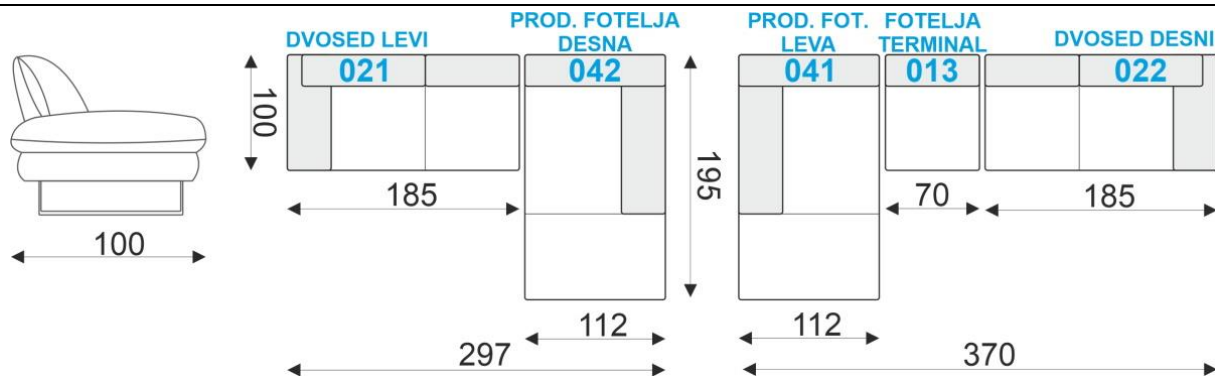

PRESVLAKA	PRESVLAKA	Mebl-štof; Eko koža (PU); Koža/krosta;
	ŠAVOVI	U boji presvlake (TT)
	KEDERI	-
	FIKSNA ILI UKLONIVA	Fiksna
PUNILO	JAS. SEDIŠTA	Poliuretanska pena gustine 32 kg/m ³ + sloj akrilnih vlakana gustine 200 gr/m ²
	JAS. NASLONA	Poliuretanska pena gustine 22 kg/m ³
	UKR. JASTUCI	-
	KORPUS/RUKON.	Poliuretanska pena gustine 20 kg/m ³
GEŠTELA	RAM	Čamova, bukova građa, iverica, lesomit, siva lepenka
	KONSTRUKCIJA	Lepilo i klamarice
	SEDIŠTE OSLANJANJE	-
	NASLON OSLANJANJE	Elastična gurtina
MEHANIZAM & DUŠEK	TIP	-
	DUŠEK	-
NOGICE	MONTAŽA	Montirane
	GLAVNA NOG. MAT.	Metalne
	BOJA	Metalik

RASPOLOŽIVE VERZIJE

ŠIFRA	ELEMENT					
013	FOTELJA TERMINAL					
021	DVOSED LEVI					
022	DVOSED DESNI					
041	PRODUŽENA FOTELJA LEVA					
042	PRODUŽENA FOTELJA DESNA					