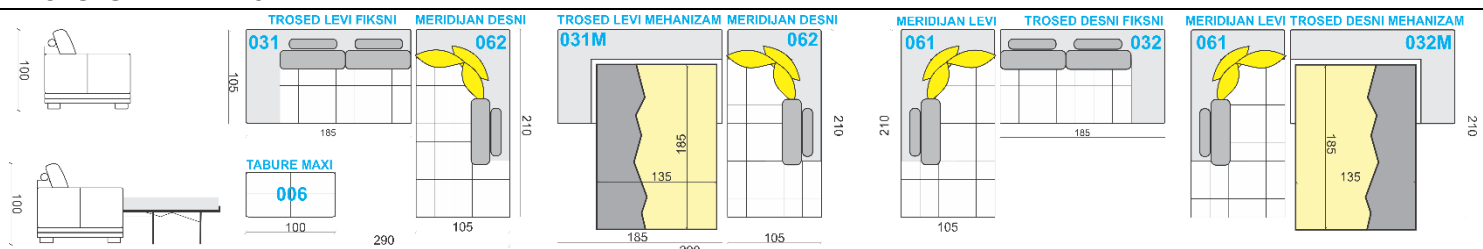

PRESVLAKA	PRESVLAKA	Mebl-štof; Eko koža (PU); Kombinacija;
	ŠAVOVI	U boji presvlake (TT)
	KEDERI	-
	FIKSNA ILI UKLONIVA	Fiksna
PUNILO	SEDIŠTA	Poliuretanska pena gustine 32 kg/m ³ + sloj akrilnih vlakana gustine 200 gr/m ²
	JASTUCI NASLONA	Silikonsko vlakno
	UKRASNI JASTUCI	SJ – 60x60 cm – Meridijan = 2 kom. – Silikonsko vlakno MJ – 45x45 cm – Meridijan = 1 kom. – Silikonsko vlakno
	KORPUS/RUKON.	Poliuretanska pena gustine 20 kg/m ³ + sloj akrilnih vlakana gustine 200 gr/m ²
GEŠTELA	RAM	Čamova, bukova građa, iverica, lesomit, siva lepenka
	KONSTRUKCIJA	Lepilo i klamarice
	SEDIŠTE OSLANJANJE	Elastična gurtna
	NASLON OSLANJANJE	Elastična gurtna
MEHANIZAM & DUŠEK	TIP	Mehanizam na otvaranje u dva preklopa
	DUŠEK	Poliuretanska pena gustine 25 kg/m ³
NOGICE	MONTAŽA	Montirane
	GLAVNA NOG. MAT.	Drvene
	BOJA	Tamni orah ili po želji kupca od raspoloživih

RASPOLOŽIVE VERZIJE

ŠIFRA	ELEMENT		
031	TROŠED LEVI	061	MERIDIJAN LEVI
032	TROŠED DESNI	062	MERIDIJAN DESNI
031M	TROŠED LEVI MEHANIZAM		
032M	TROŠED DESNI MEHANIZAM		

*Navedene dimenzije u realnosti mogu odstupati u rasponu ±2-3%. Zadržavamo pravo izmene na modelima u cilju poboljšanja njihovih karakteristika.