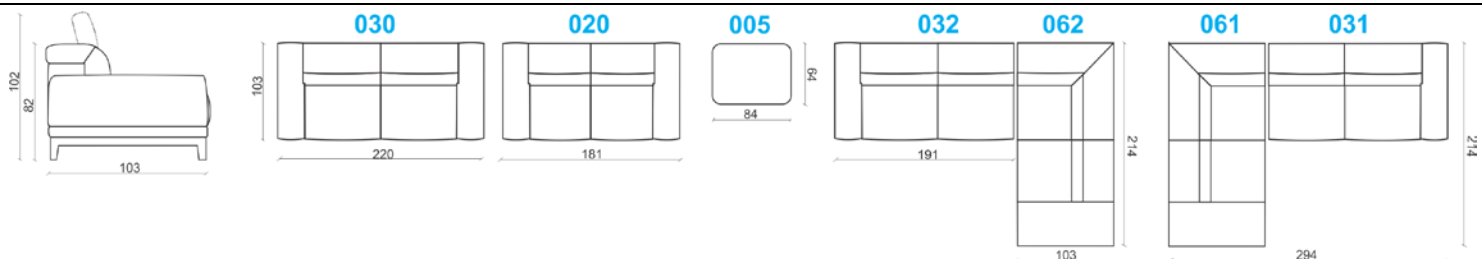

PRESVLAKA	PRESVLAKA	Mebl-štof; Eko koža (PU); Koža/krosta kombinacije: PU+mebl-štof; Koža/krosta+mebl-štof;
	ŠAVOVI	U boji presvlake (TT) ili u kontrastu (CC)
	KEDERI	-
	FIKSNA ILI UKLONIVA	Fiksna
PUNILO	JAS. SEDIŠTA	Poliuretanska pena gustine 32 kg/m ³ + sloj memory pene gustine 40 kg/m ³ + sloj akrilnih vlakana gustine 350 gr/m ²
	JAS. NASLONA	Poliuretanska pena gustine 22 kg/m ³ + sloj akrilnih vlakana gustine 350 gr/m ²
	UKR. JASTUCI	-
	KORPUS/RUKON.	Poliuretanska pena gustine 20 kg/m ³
GEŠTELA	RAM	Čamova, bukova građa, iverica, lesanit, siva lepenka
	KONSTRUKCIJA	Lepak i klamarice
	SEDIŠTE OSLANJANJE	Cik-cak opruga
	NASLON OSLANJANJE	Elastična gurtna
MEHANIZAM & DUŠEK	TIP	-
	DUŠEK	-
NOGICE	MONTAŽA	Montirane
	GLAVNA NOG. MAT.	Drveni ram
	BOJA	Boja tamnog oraha ili po izboru kupca od raspoloživih nijansi

RASPOLOŽIVE VERZIJE

ŠIFRA	ELEMENT				
005	TABURE	031	TROSED DESNI		
020	DVOSED	032	TROSED LEVI		
030	TROSED	061	MERIDIJAN LEVI		
		062	MERIDIJAN DESNI		